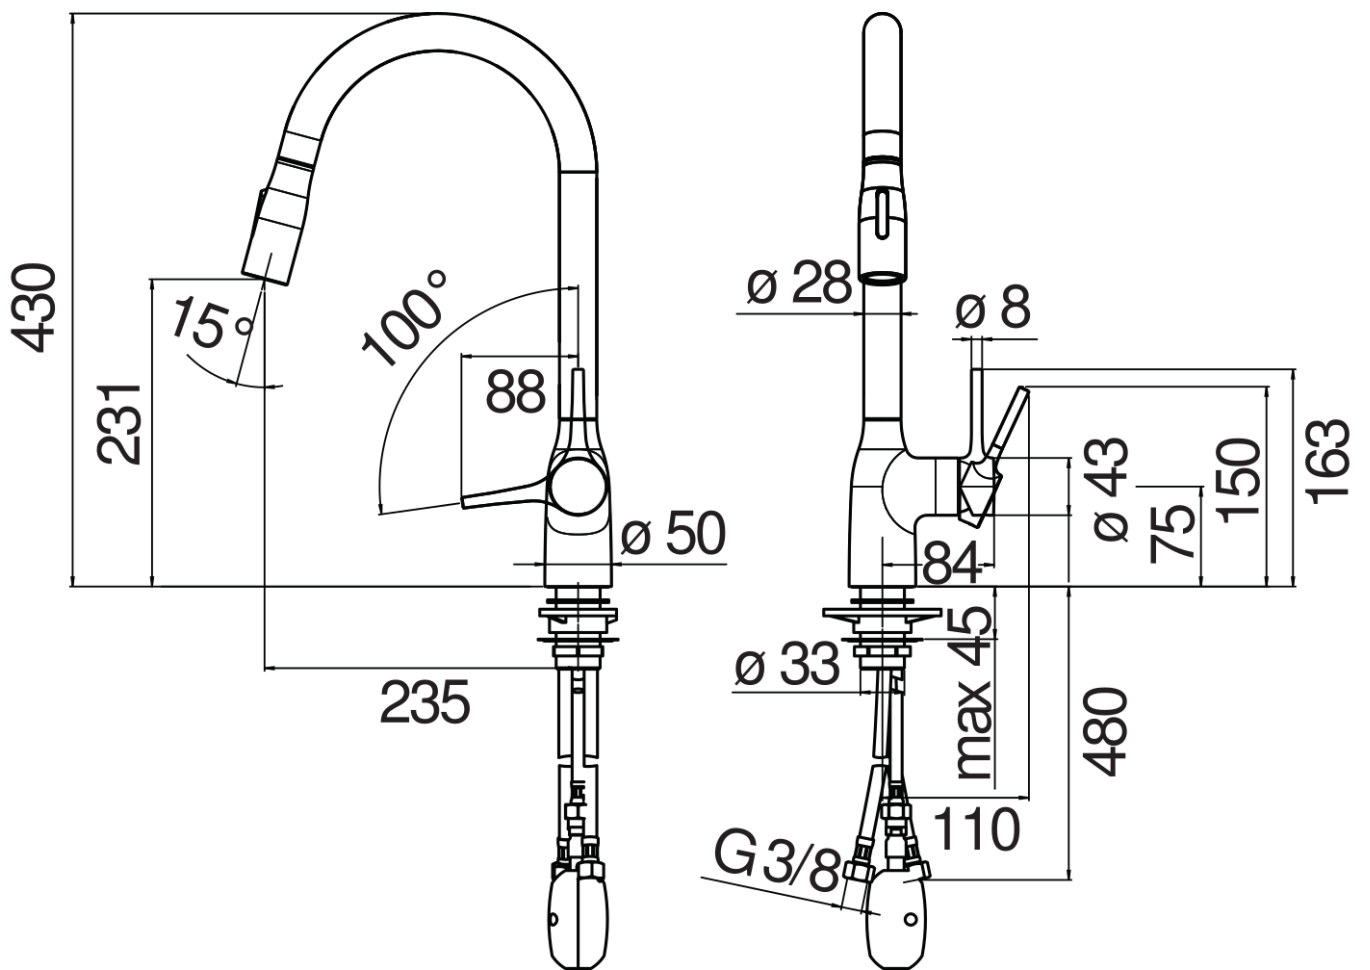

SPECIFICHE

Monocomando

Velvet black

Bocca girevole 180° (adattabile 120° o 360°)

Doccetta a 2 getti estraibile

Flessibili inox ø 3/8"

Limitatore di portata con freno al 50%

Imballo: 56,5 x 29 x 7,1 cm / 0,01163 m<sup>3</sup> / 2,97 kg

DIAGRAMMA DI PORTATA: ACQUA CALDA/FREDDA

DIAGRAMMA DI PORTATA: ACQUA MISCELATA