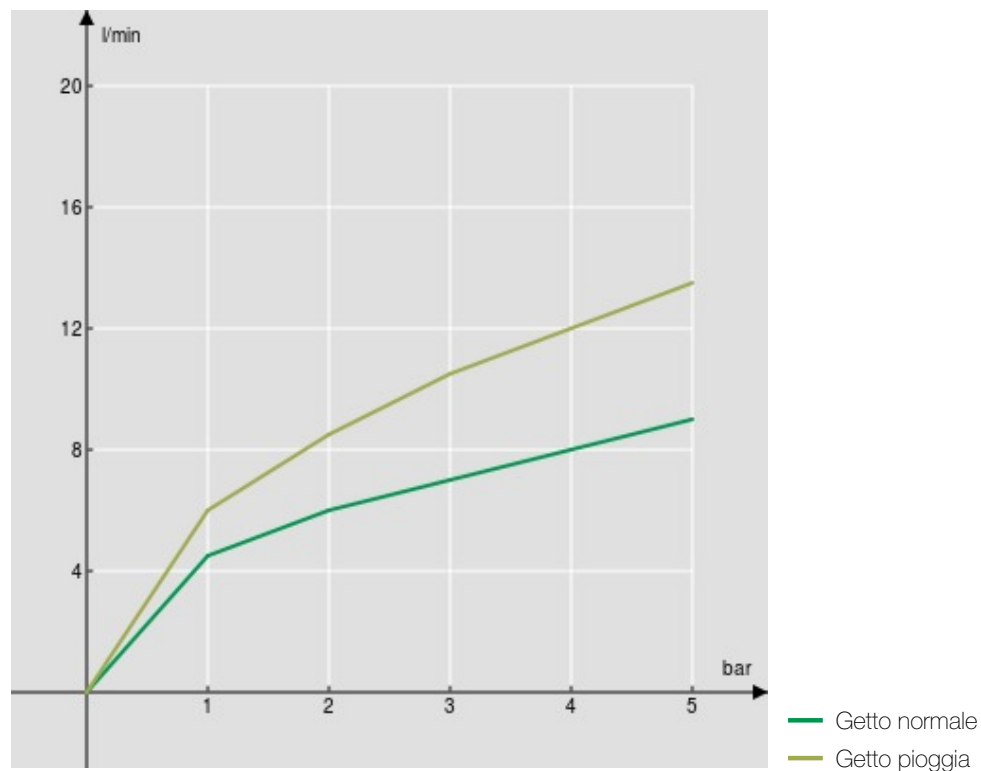

SPECIFICHE

Monocomando

Velvet black

Bocca girevole 180° (adattabile 120° o 360°)

Doccetta a 2 getti estraibile

Flessibili inox ø 3/8"

Limitatore di portata con freno al 50%

Imballo: 56,5 x 29 x 7,1 cm / 0,01163 m<sup>3</sup> / 2,97 kg

DIAGRAMMA DI PORTATA: ACQUA CALDA/FREDDA

DIAGRAMMA DI PORTATA: ACQUA MISCELATA